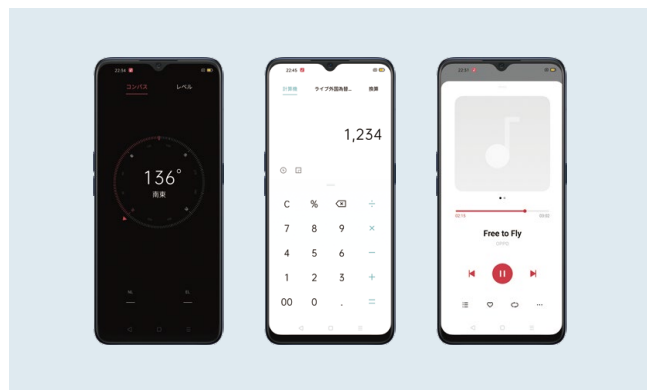

## 大きくて鮮明な有機ELディスプレイ

6.44インチの大画面には、割れづらく、傷がつきにくい強化ガラス(Corning® Gorilla® Glass 5)を使用しております。

## ディスプレイ指紋認証は速く正確に

ディスプレイに指を置くだけで迅速、かつ高精度にロックを解除し、高い安全性でプライバシーを守ります。

## 軽くて片手でも持ちやすいボディ

手に収まるサイズと軽さで使いやすさを追求しました。光による色の変化が楽しめるカラーは全2色です。

## 便利機能が満載のColorOS 7.1

初心者にもやさしいシンプルモード・かんたんスクリーンショット・ゲームスペースなど便利機能が満載です。

OPPO Reno3 A 製品仕様

カラー:	ホワイト / ブラック
質量:	約175g
サイズ(W×H×D):	約74.1mm×160.9mm×8.2mm
連続通話時間 <sup>※1</sup> :	約1,260分
連続待受時間 <sup>※1</sup> :	約350時間
電池容量:	4,025mAh
充電時間:	約120分(同梱のACアダプター使用時)
充電:	Qualcomm® Quick Charge™ 2.0(18W)
OS:	ColorOS 7.1 (based on Android™ 10)
CPU:	Qualcomm® Snapdragon™ 665 オクタコアCPU:4×2.0GHz+4×1.8GHz
内蔵メモリ:	RAM 6GB / ROM 128GB
外部メモリ:	microSDXC 最大256GB
SIMカードスロット:	排他的デュアルSIMスロット(nanoSIM+nanoSIM / microSD) <sup>※2</sup>
ディスプレイ:	6.44インチ/ FHD+(2400×1080) / AMOLED(有機EL) / Corning® Gorilla® Glass 5
アウトカメラ:	[超広角] 800万画素 (f/2.2 絞り値 / 画角119°) [メイン] 4,800万画素 (f/1.7 絞り値) [モノクロ] 200万画素 (f/2.4 絞り値) [ポートレート] 200万画素 (f/2.4 絞り値)
インカメラ:	1,600万画素 (f/2.0 絞り値)
無線通信方法:	Wi-Fi®: 2.4/5GHz 802.11a/b/g/n/ac NFC対応(FeliCa対応)/テザリング対応
FMラジオ:	対応(有線イヤホン装着時)
Bluetooth®:	Ver.5.0
位置情報:	GPS / Beidou / GLONASS / GALILEO / QZSS
USBポート:	USB Type-C™ / USB2.0対応 / OTG対応
センサー:	磁気センサー / 近接センサー / 光センサー / 加速度センサー / ジャイロセンサー / ステップカウント機能対応
サウンドシステム:	モノラルスピーカー / ハイレゾ (対応イヤホン使用時)
生体認証:	ディスプレイ指紋認証・顔認証
防水 / 防塵:	IPX8 / IP6X <sup>※3</sup>
おサイフケータイ®:	対応
本体付属品:	ACアダプター×1 / USB Type-C™ データケーブル×1 / イヤホン×1 / SIMカードスロット用ピン×1 / 保護ケース×1 / 保護フィルム(貼付済み)×1 / クイックガイド×1 / 安全ガイド×1